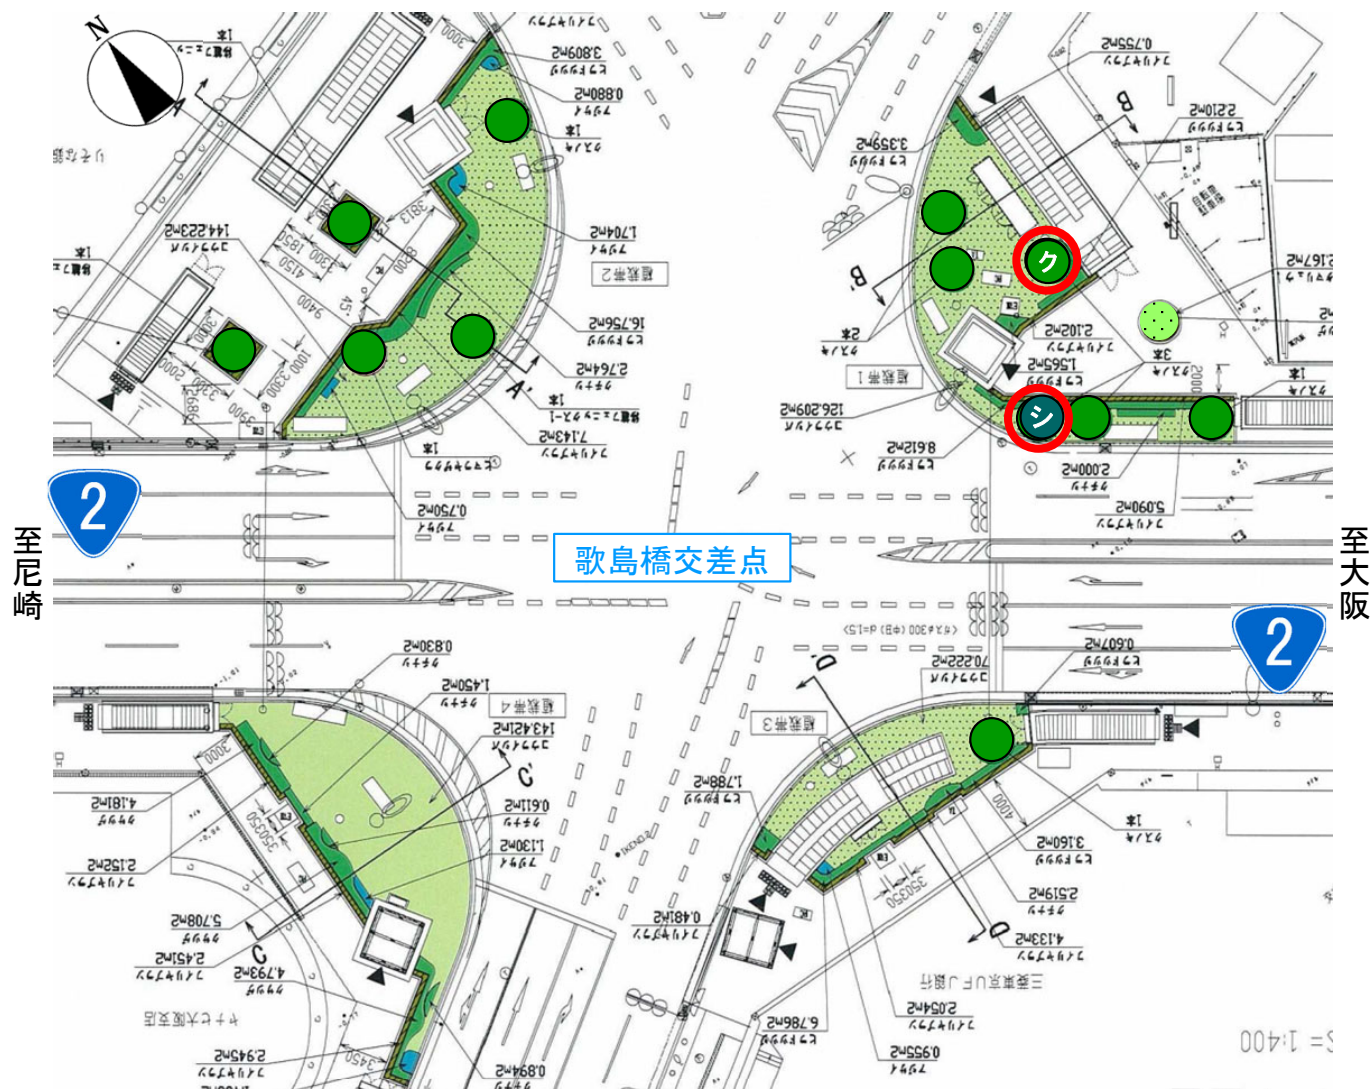

■ 植栽樹木の位置図

■ 植栽樹木の生育状況調査

- ・ 令和4年8月シラカシについて、葉の変色を確認
- ・ 令和5年8月クロガネモチについて、生育不良を確認

散水用の水道設備を整備予定
(令和6年3月頃)

歌島橋交差点の植栽生育状況

■ シラカシ

令和4年8月 葉の変色を確認

■ クロガネモチ